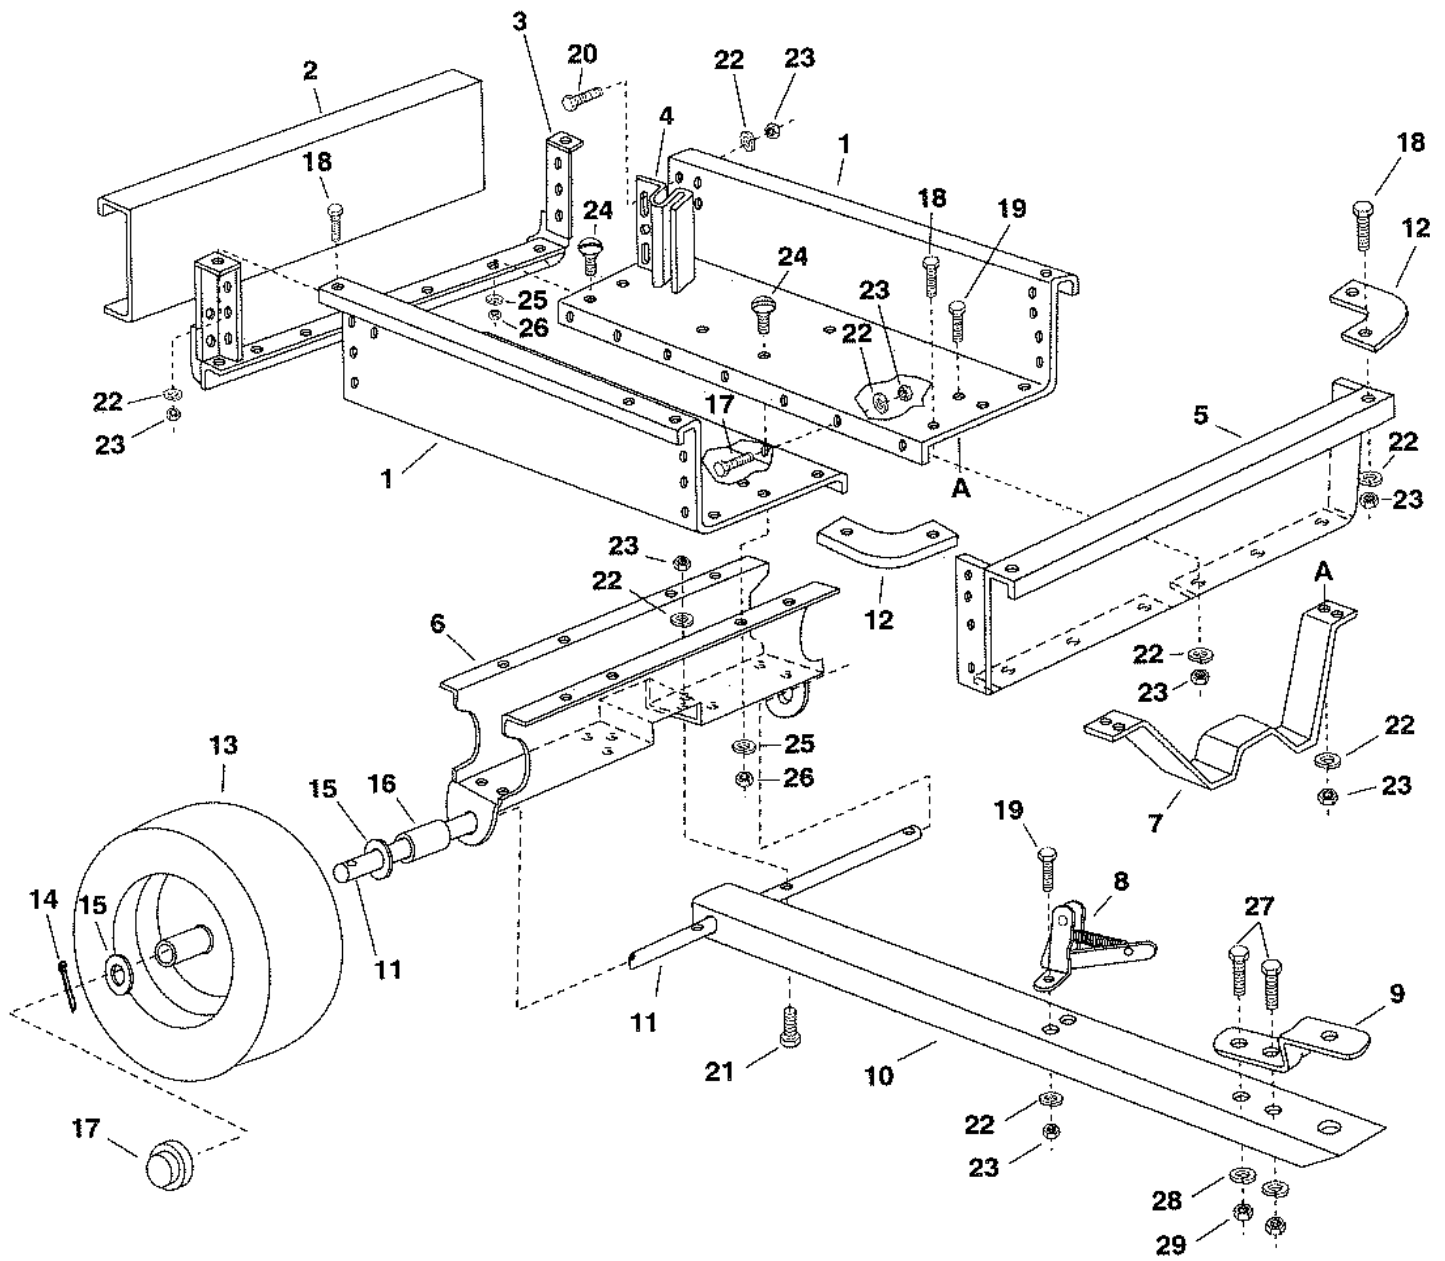

REPAIR PARTS FOR UTILITY CARTS

REPAIR PARTS LIST FOR UTILITY CARTS

REF. NO.	PART NO.	DESCRIPTION	45-01011	190-368B-100	45-01713	45-02401	45-01841
			190-653A-100 190-653A-000				190-425A-100
1	23985	Cart Body	2	2	2	----	----
	24096	Cart Body	----	----	----	2	----
	23984	Cart Body	----	----	----	----	2
2	23502	Tailgate	1	1	1	----	----
	23504	Tailgate	----	----	----	1	1
3	62458	Tailgate Reinforcement Bracket	1	1	1	----	----
	62457	Tailgate Reinforcement Bracket	----	----	----	1	1
4	23548	Guide, Tailgate	2	2	2	2	2
5	23492	Front Panel	1	1	1	----	----
	23490	Front Panel	----	----	----	1	1
6	23506	Wheel Support	1	----	----	----	----
	23507	Wheel Support	----	1	1	----	----
	23487	Wheel Support	----	----	----	1	1
7	23297	Latch Stand Bracket	1	1	1	1	1
8	62455	Ass'y, Latch Lock	1	1	1	1	1
9	23014	Hitch Bracket	1	1	1	1	1
10	23986	Draw Bar Tongue	1	----	----	----	----
	23988	Draw Bar Tongue	----	1	1	1	----
	23989	Draw Bar Tongue	----	----	----	----	1
11	23026	Axle, Wheel 3/4" Dia.	1	----	----	----	----
	23299	Axle, Wheel 1" Dia.	----	1	----	----	----
	23488	Axle, Wheel 1" Dia.	----	----	1	1	1
12	23484	Cap, Front Corner	2	2	2	2	2
13	43008	Wheel, 16/4.00 x 8.00	2	----	----	----	----
	46272	Wheel, 15/6.00 x 8.00	----	----	2	----	----
	43594	Wheel, 16/6.5" x 8.00	----	2	----	2	2
14	43010	Cotter Pin, 1/8" Dia. x 1"	2	----	----	----	----
	43093	Cotter Pin, 1/8" Dia. x 1-1/2"	----	2	2	2	2
15	43009	Washer, Flat 3/4"	4	----	----	----	----
	43601	Washer, Flat 1"	----	4	4	4	4
16	44678	Spacer Tube, 1-1/4" O.D. x 2" Lg.	----	----	2	----	----
17	43014	Hub Cap	2	2	2	2	2
18	43175	Hex Bolt, 1/4-20 x 1/2" *	23	23	23	23	25
19	43866	Hex Bolt, 1/4-20 x 5/8" *	6	6	6	6	6
20	43012	Hex Bolt, 1/4-20 x 3/4" *	6	6	6	6	6
21	43648	Hex Bolt, 1/4-20 x 1-1/2" *	2	----	----	----	----
	1509-69	Hex Bolt, 1/4-20 x 1-3/4" *	----	2	2	2	2
22	43177	Lock washer, 1/4" *	37	37	37	37	39
23	43178	Hex Nut, 1/4-20 Thread *	37	37	37	37	39
24	43814	Slt. Truss Hd. Bolt, 5/16-18 x 3/4" Lg.*	14	14	14	14	14
25	43086	Lock Washer, 5/16" *	14	14	14	14	14
26	43083	Hex Nut, 5/16-18 Thread *	14	14	14	14	14
27	43001	Hex Bolt, 3/8-16 x 1" Lg. *	2	2	2	2	2
28	43003	Lock Washer, 3/8" *	2	2	2	2	2
29	43015	Hex nut, 3/8-16 Thread *	2	2	2	2	2
	46476	Owner's Manual	1	1	1	1	1